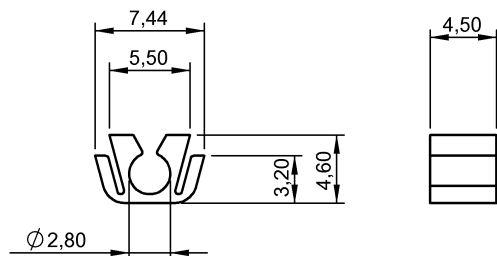

Механические комплектующие
BAM CC-XA-028-T05-P
Код заказа: BAM01EA

BALLUFF

Basic features

Краткое описание

Кабельная клемма для фиксации проводника Ø2,8 мм

Применение

для соединительного кабеля Ø2,8 мм

Electrical connection

Диаметр кабеля D

2.80 mm ±0.1 mm

Material

Материал

PUR