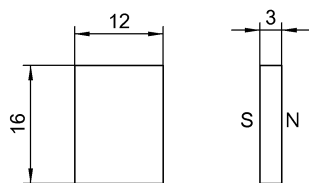

Механические комплектующие
BAM TG-MF-003
Код заказа: BAM01JE

BALLUFF

Basic features

Применение для магнитных датчиков BMF
Принцип действия Датчик положения

Material

Материал Самарий-кобальт (SmCo)