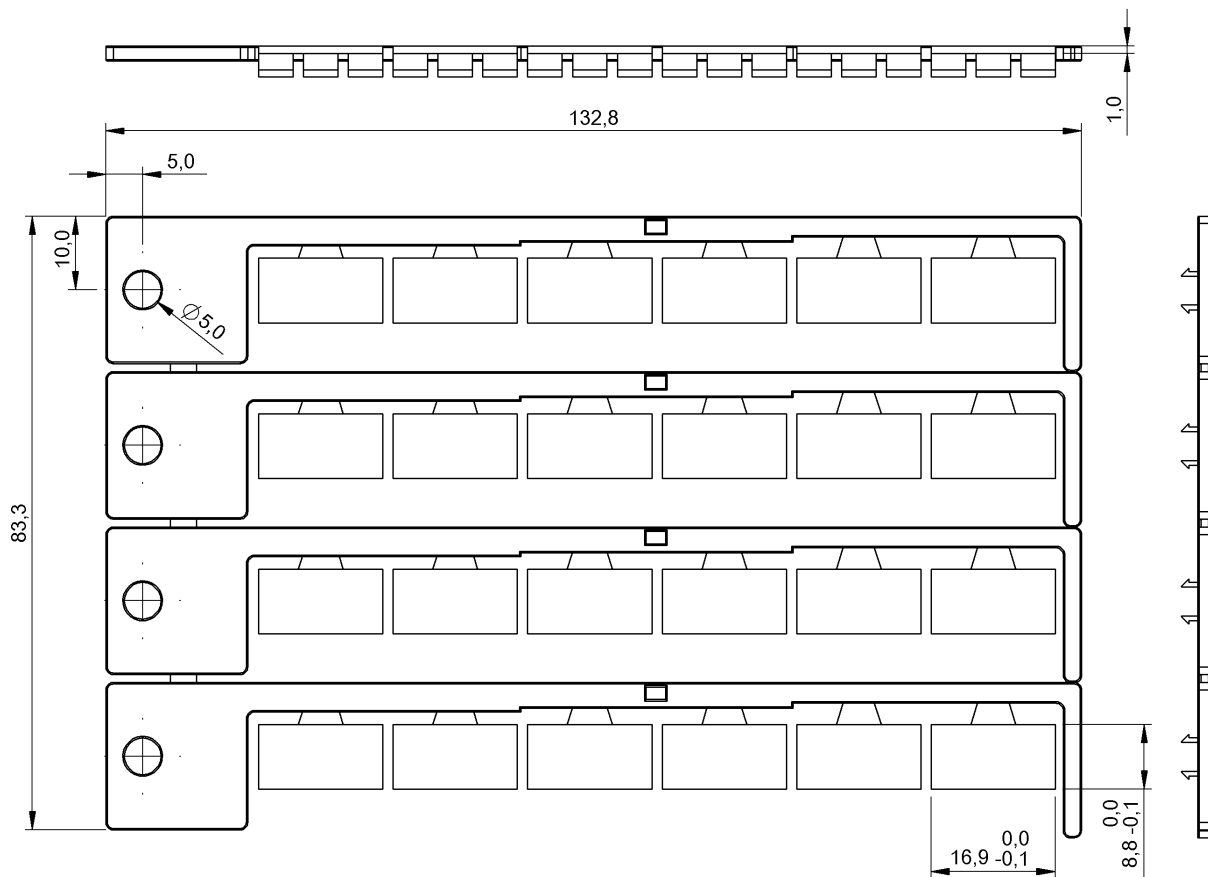

Механические комплектующие  
 ВAM IA-XA-004-4x6-Y  
 Код заказа: ВAM01JU

**BALLUFF**

**Basic features**

Комплект поставки 1 рамка = 4 по 5 шт.  
 Применение для маркировки сетевых модулей

**Material**

Материал ABS (белая)

**Mechanical data**

Крепление Клеммы