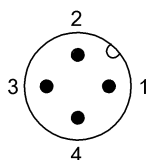

Mechanical data

Крепление	Винты
Размеры	180 x 9.5 x 255 mm

Optical features

Вид излучения	СД, инфракрасный
Длина волны	875 nm
Светодиодная группа по IEC 62471	Группа риска 1
Светящаяся поверхность	200 x 150 mm
Угол излучения	100 ° x 80 °

Remarks

Прибор нужно монтировать так, чтобы даже во время работы не был возможен прямой обзор источника света.

Overheating protection, shutdown at 65° C

Подробная информация: см. Руководство по эксплуатации.

Комплектующие заказываются отдельно.

Дополнительная информация по MTTF или B10d содержится в сертификате MTTF / B10d

Указанное значение MTTF / B10d не гарантирует каких-либо свойств и/или срока службы; речь идет только об экспериментальных данных, не имеющих обязательного характера. Эти данные не продлевают срок давности по гарантийным претензиям и не влияют на него каким-либо иным образом.

Connector Drawings