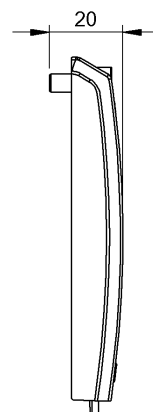

Механическая защита
BAM PC-OS-024-23K-G/RK
Код заказа: BAM029E

BALLUFF

Basic features

Комплект поставки	Крышка с защитным стеклом, стекло Кольцо круглого сечения Ø4,5x1,5 Винт ISO 4762-M5x12
Краткое описание	Защита, оптика
Применение	Защитная крышка для защитного кожуха BOS 23K

Material

Защита поверхности	с покрытием, черн.
Материал	Алюминий, литье под давлением
Материал защитного стекла	Стеклокерамика

Mechanical data

Активная поверхность	23,5 × 43 мм
Крепление	Винты Клеммы
Размеры	55 × 96,3 × 20 мм