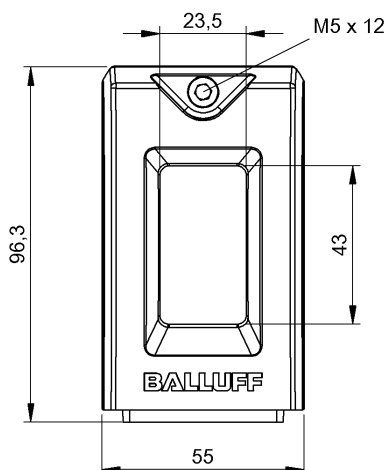

Механическая защита
BAM PC-OS-024-23K-G/RK
Код заказа: BAM029E

BALLUFF

Basic features

Комплект поставки	Крышка с защитным стеклом, стекло Кольцо круглого сечения Ø4,5x1,5 Винт ISO 4762-M5x12
Краткое описание	Защита, оптика
Применение	Защитная крышка для защитного кожуха BOS 23K

Material

Защита поверхности	с покрытием, черн.
Материал	Алюминий, литье под давлением
Материал защитного стекла	Стеклокерамика

Mechanical data

Активная поверхность	23,5 × 43 мм
Крепление	Винты Клеммы
Размеры	55 × 96,3 × 20 мм