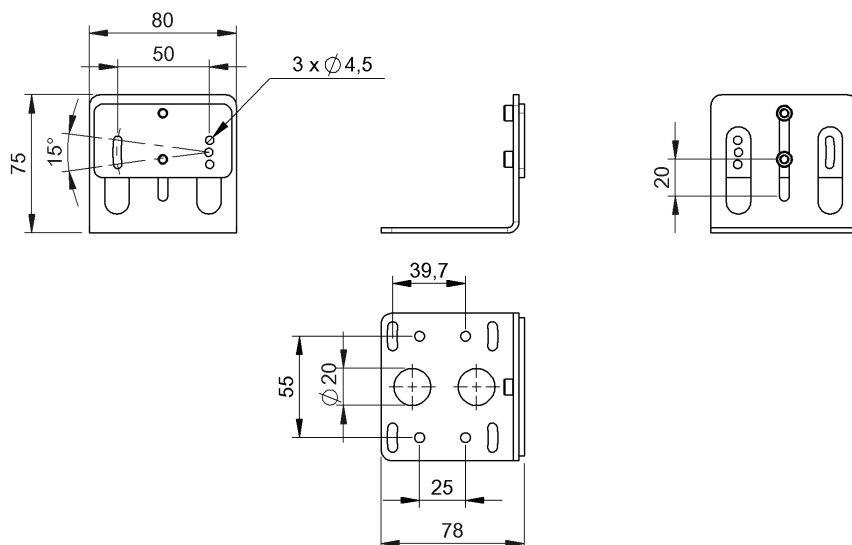

Крепежные приспособления  
**ВАМ МВ-ХА-021-В12-4**  
 Код заказа: ВАМ02НЕ

**BALLUFF**

**Basic features**

<b>Исполнение</b>	Монтажный уголок
<b>Комплект поставки</b>	Монтажная пластина (2x) Крепежные уголки (2x) Гайка ISO 4032-M4-A2 (4 шт.) Шайба ISO 7089-4-200HV-A2 (4 шт.) Шайба ISO 7089-5-200HV-A2 (4 шт.) Винт ISO 4762-M5x6-8.8 (4 шт.)
<b>Краткое описание</b>	Крепежный уголок

**Применение**

для световой полосы ВLA

**Material**

<b>Материал</b>	Высококачественная сталь (1.4301)
-----------------	-----------------------------------

**Mechanical data**

<b>Крепление</b>	Винты
<b>Размеры</b>	80 x 78 x 75 mm