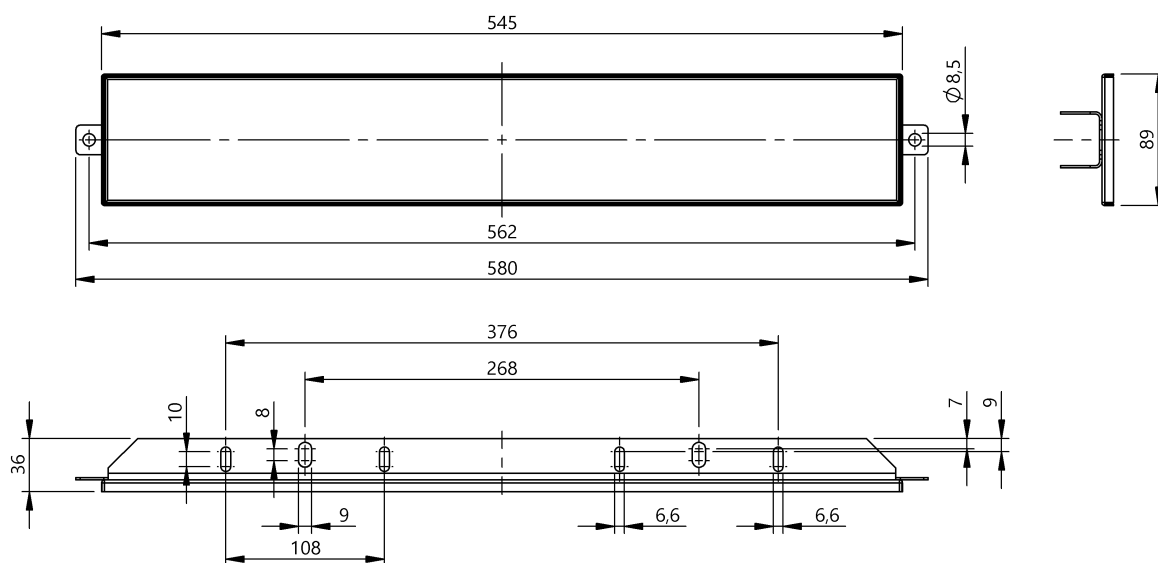

Механические комплектующие
BAM BD-LG-003-0600
Код заказа: BAM02NL

BALLUFF

Basic features

Комплект поставки	Отклоняющее зеркало
Применение	для напольного крепления защитной световой завесы BLG
Принцип действия	Отклоняющее зеркало защитной световой завесы

Material

Активная поверхность, материал	Стекло
Защита поверхности	окрашен., желтый
Материал корпуса	Стекло, окрашен., желтый Сталь

Mechanical data

Крепление	Винты
Размеры	580 x 36 x 89 mm

Remarks

Комплектующие заказываются отдельно.