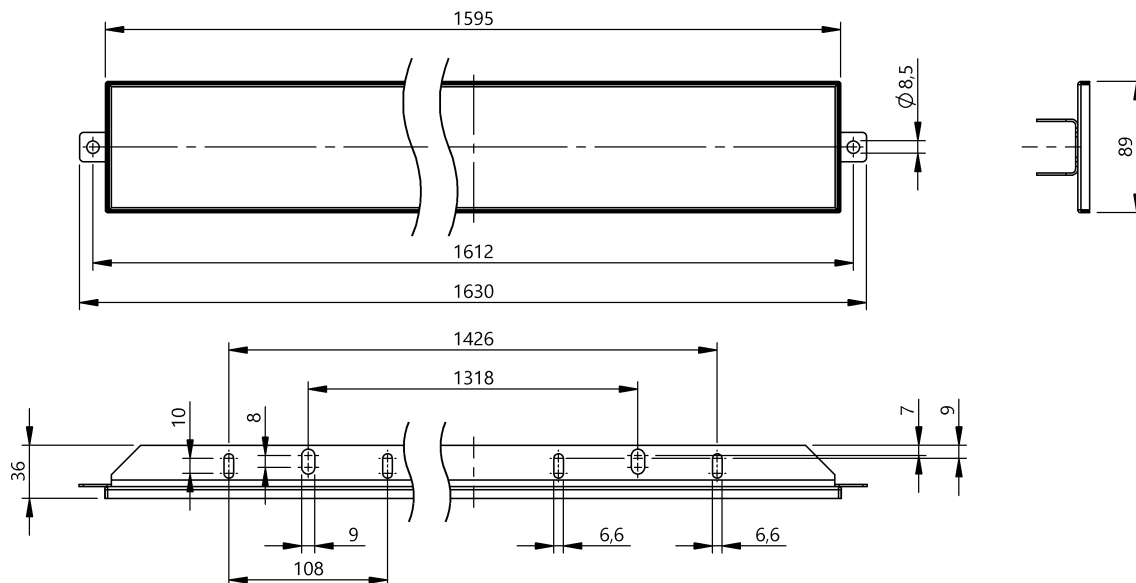

Механические комплектующие
BAM BD-LG-003-1650
Код заказа: BAM02NP

BALLUFF

Basic features

Комплект поставки	Отклоняющее зеркало
Применение	для напольного крепления защитной световой завесы BLG
Принцип действия	Отклоняющее зеркало защитной световой завесы

Material

Активная поверхность, материал	Стекло
Защита поверхности	окрашен., желтый
Материал корпуса	Стекло, окрашен., желтый Сталь

Mechanical data

Крепление	Винты
Размеры	1630 x 36 x 89 mm

Remarks

Комплектующие заказываются отдельно.