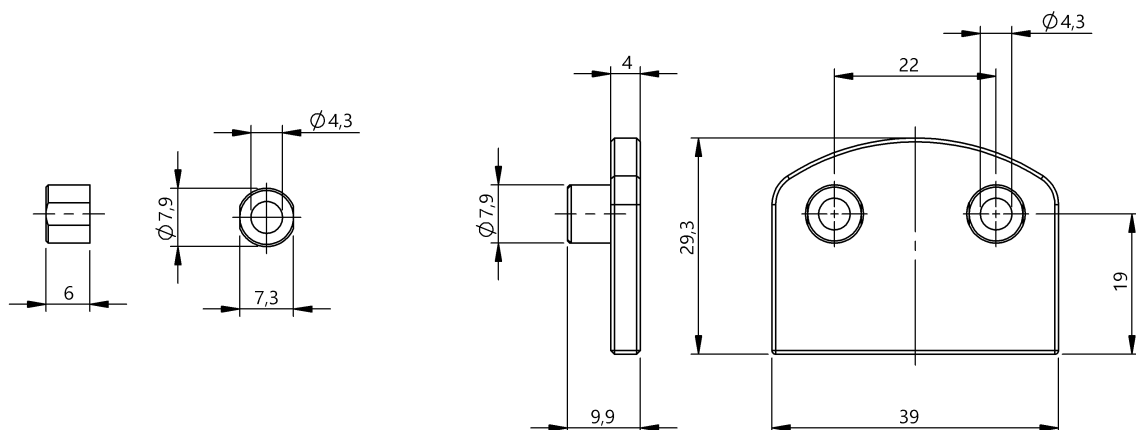

Механические комплектующие
BAM IA-ID-024-R02-A
Код заказа: BAM0309

BALLUFF

Basic features

Комплект поставки	Монтажная пластина (2x) Втулка (4 шт.)
Применение	для блокировочных устройств BID R02

Material

Материал корпуса	РА
------------------	----

Mechanical data

Крепление	Винты, клеммы
Размеры	4 x 29 x 39 mm