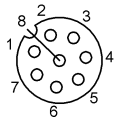

Cabos de ligação
BKS-S116-PU-10
Código de pedido: BCC00YY

BALLUFF

Mechanical data

Aceleração máx., corrente de arrasto	5 m/s²
Capa do cabo, cor	preto
Características do cabo	Adequado para correntes de arrasto
Comprimento do cabo L	10.00 m

Torque de aperto do conector do cabo	0,6 Nm
Trajeto de deslocamento horizontal máx., corrente de arrasto	5 m
Trajeto de deslocamento vertical máx., corrente de arrasto	2 m
Velocidade de deslocamento máx., corrente de arrasto	200 m/min

Remarks

Estrutura do cabo conforme a UL-AWM Style 20549
Isento de halogênio conforme a DIN VDE 0472 Parte 815
Isento de silicone
Resistência à propagação de chama conforme a UL FT2
Classe de proteção conforme a IEC 60529, apenas em estado aparafusado com a peça contrária pertinente.
360° colocado sobre a luva de blindagem

Connector Drawings

PINO 1: amarelo
PINO 2: cinza
PINO 3: rosa
PINO 4: vermelho
PINO 5: verde
PINO 6: azul
PINO 7: marrom
PINO 8: branco