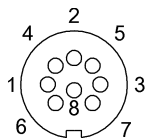

Remarks

Struttura cavo secondo UL-AWM Style 20549
Esente da alogeni secondo DIN VDE 0472 parte 815
senza silicone
Resistenza alla fiamma secondo UL FT2
Grado di protezione secondo IEC 60529, solo in stato avvitato con il relativo controprezzo.
Schermatura a 360° portata sul dado zigrinato

Connector Drawings

PIN 1: giallo
PIN 2: grigio
PIN 3: rosa
PIN 4: rosso
PIN 5: verde
PIN 6: blu
PIN 7: marrone
PIN 8: bianco