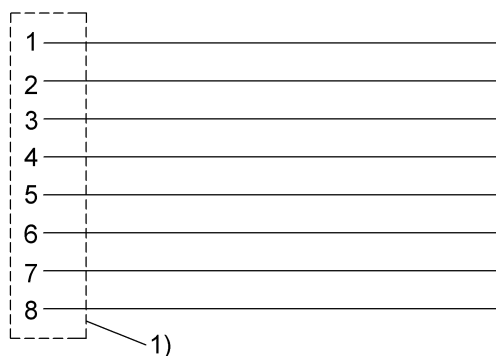

Remarks

Struttura cavo secondo UL-AWM Style 20549
Esente da alogeni secondo DIN VDE 0472 parte 815
senza silicone
Resistenza alla fiamma secondo UL FT2
Grado di protezione secondo IEC 60529, solo in stato avvitato con il relativo controprezzo.
Schermatura a 360° portata sul dado zigrinato

Connector Drawings

PIN 1: giallo
PIN 2: grigio
PIN 3: rosa
PIN 4: rosso
PIN 5: verde
PIN 6: blu
PIN 7: marrone
PIN 8: bianco

Wiring Diagrams

1) Schermo su dado a risvolto