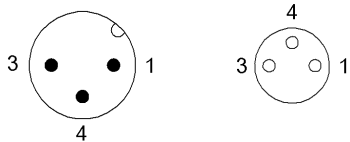

Mechanical data

Aanhaalkoppel kabelstekker	0.4 Nm/0.6 Nm
Kabeleigenschappen	Geschikt voor sleepkettingen
Kabellengte L	1.50 m
Kabelmantel, kleur	oranje
Verplaatsingsweg horizontaal max., sleepketting	5 m
Verplaatsingsweg verticaal max., sleepketting	2 m
Verplaatsingssnelheid max., sleepketting	200 m/min
Versnelling max., (sleepketting)	5 m/s ²

Remarks

Kabelopbouw volgens UL-AWM Style 20549

Halogeenvrij volgens DIN VDE 0472 deel 815

Siliconenvrij

Onontvlambaarheid conform UL FT2

Beschermingstype conform IEC 60529 of ISO 20653, alleen in vastgeschroefde toestand met het bijbehorende tegenstuk.

Connector Drawings

II

PIN 1: bruin

PIN 3: blauw

PIN 4: zwart

I

PIN 1: bruin

PIN 3: blauw