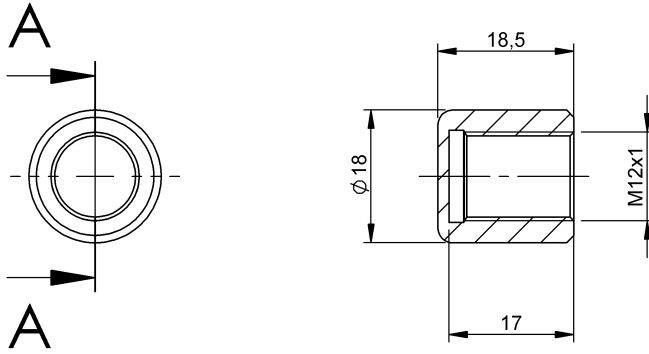

Индуктивные датчики
BAM PC-XA-036-M12-0
Код заказа: BAM036J

BALLUFF

Basic features

Принцип действия

Accessories sensor-specific