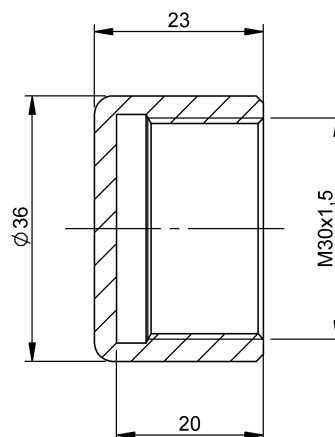

Индуктивные датчики
BAM PC-XA-036-M30-0
Код заказа: BAM036L

BALLUFF

Basic features

Принцип действия

Accessories sensor-specific