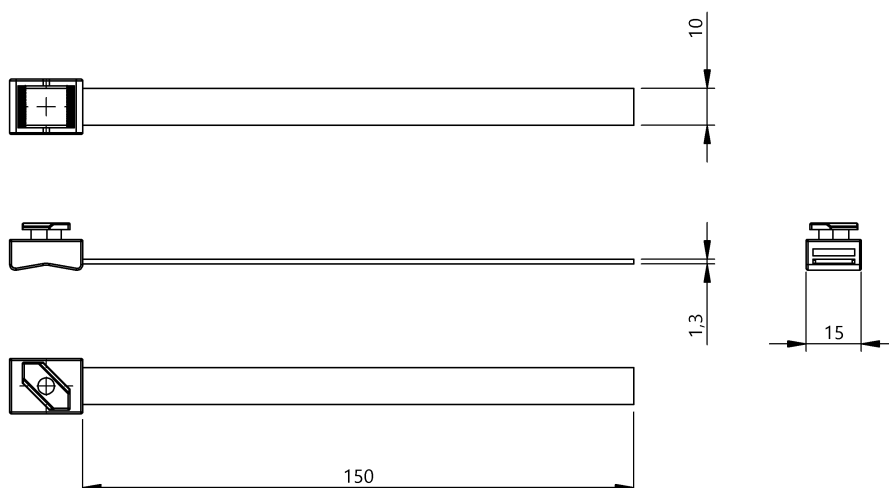

Крепежные приспособления
BAM IA-XA-032-MC1-A-150
Код заказа: BAM036Y

BALLUFF

Basic features

Комплект поставки	Кабельная стяжка с липучкой, с цоколем (10 шт.)
Применение	для профилей Minitec 30
Принцип действия	Кабельная стяжка

Material

Материал	PP PA
----------	-------

Mechanical data

Размеры	15 x 13 x 150 mm
---------	------------------

Environmental conditions

Температура окружающей среды	-20...80 °C
------------------------------	-------------