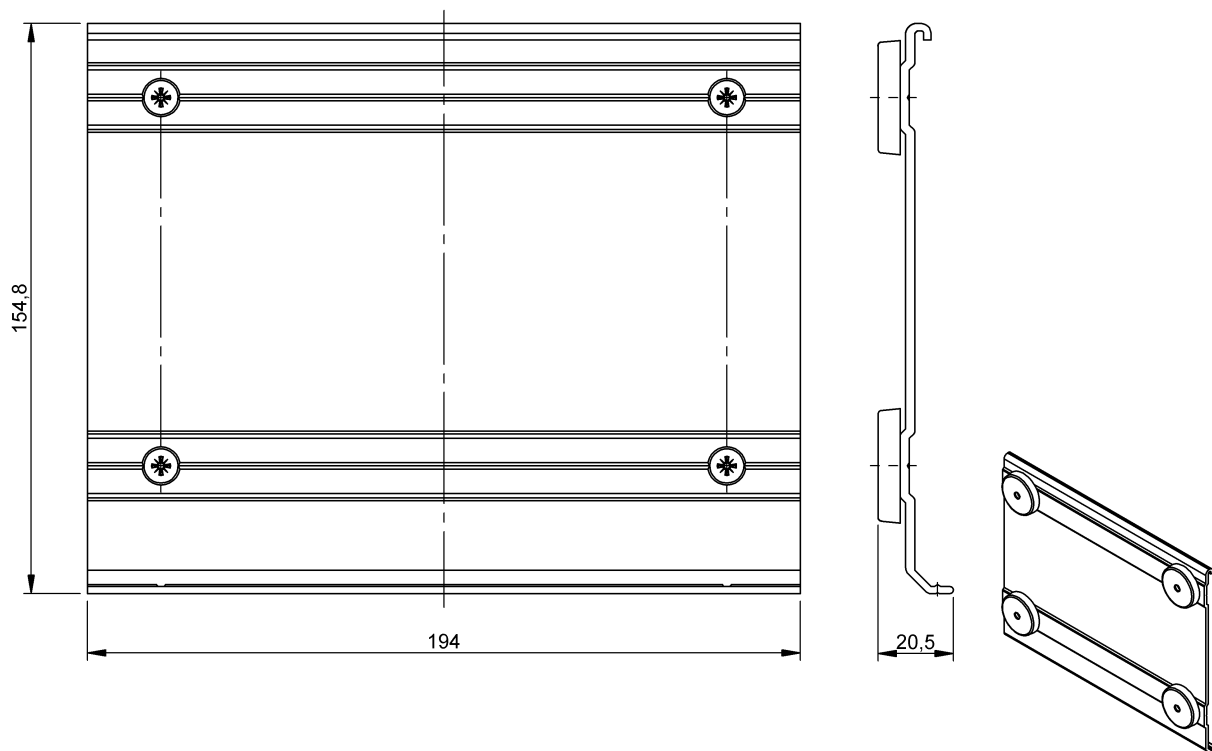

Крепежные приспособления
BAM MB-SG-048-002-1
Код заказа: BAM03AZ

BALLUFF

Material

Материал корпуса
Материал корпуса, защита
поверхности

Алюминий, анодирован.
анодирован.

Mechanical data

Крепление
Размеры

магнитный
194 x 20.5 x 155 mm