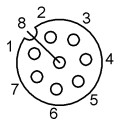

Cabos de ligação
BKS-S115-PU-10
Código de pedido: BCC00YH

BALLUFF

Mechanical data

Aceleração máx., corrente de arrasto	5 m/s²
Capa do cabo, cor	preto
Características do cabo	Adequado para correntes de arrasto
Comprimento do cabo L	10.00 m

Torque de aperto do conector do cabo	0,6 Nm
Trajeto de deslocamento horizontal máx., corrente de arrasto	5 m
Trajeto de deslocamento vertical máx., corrente de arrasto	2 m
Velocidade de deslocamento máx., corrente de arrasto	200 m/min

Remarks

Estrutura do cabo conforme a UL-AWM Style 20549
Isento de halogênio conforme a DIN VDE 0472 Parte 815
Isento de silicone
Resistência à propagação de chama conforme a UL FT2
Classe de proteção conforme a IEC 60529, apenas em estado aparafusado com a peça contrária pertinente.
360° colocado sobre a luva de blindagem

Connector Drawings

PINO 1: amarelo
PINO 2: cinza
PINO 3: rosa
PINO 4: vermelho
PINO 5: verde
PINO 6: azul
PINO 7: marrom
PINO 8: branco